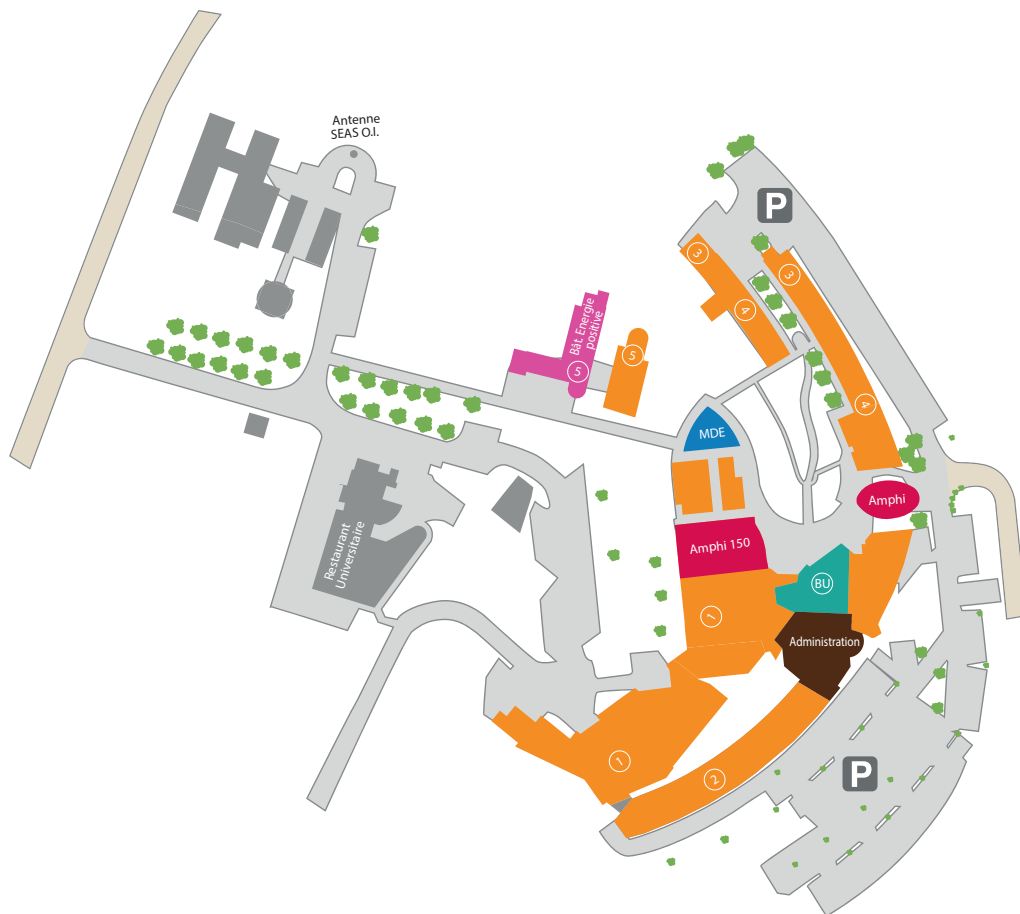

Campus de Terre Sainte (Saint-Pierre)

Adresse

40 Rue Soweto
terre Sainte BP 373
97455 Saint-Pierre Cedex

> Composantes

- Institut Universitaire de Technologie (IUT)
- ESIROI, cycle ingénieur spécialité Bâtiment et énergie

■ Amphis

> Services

- Bibliothèque universitaire de l'IUT
- Restaurant universitaire
- Maison de l'étudiant
- Administration